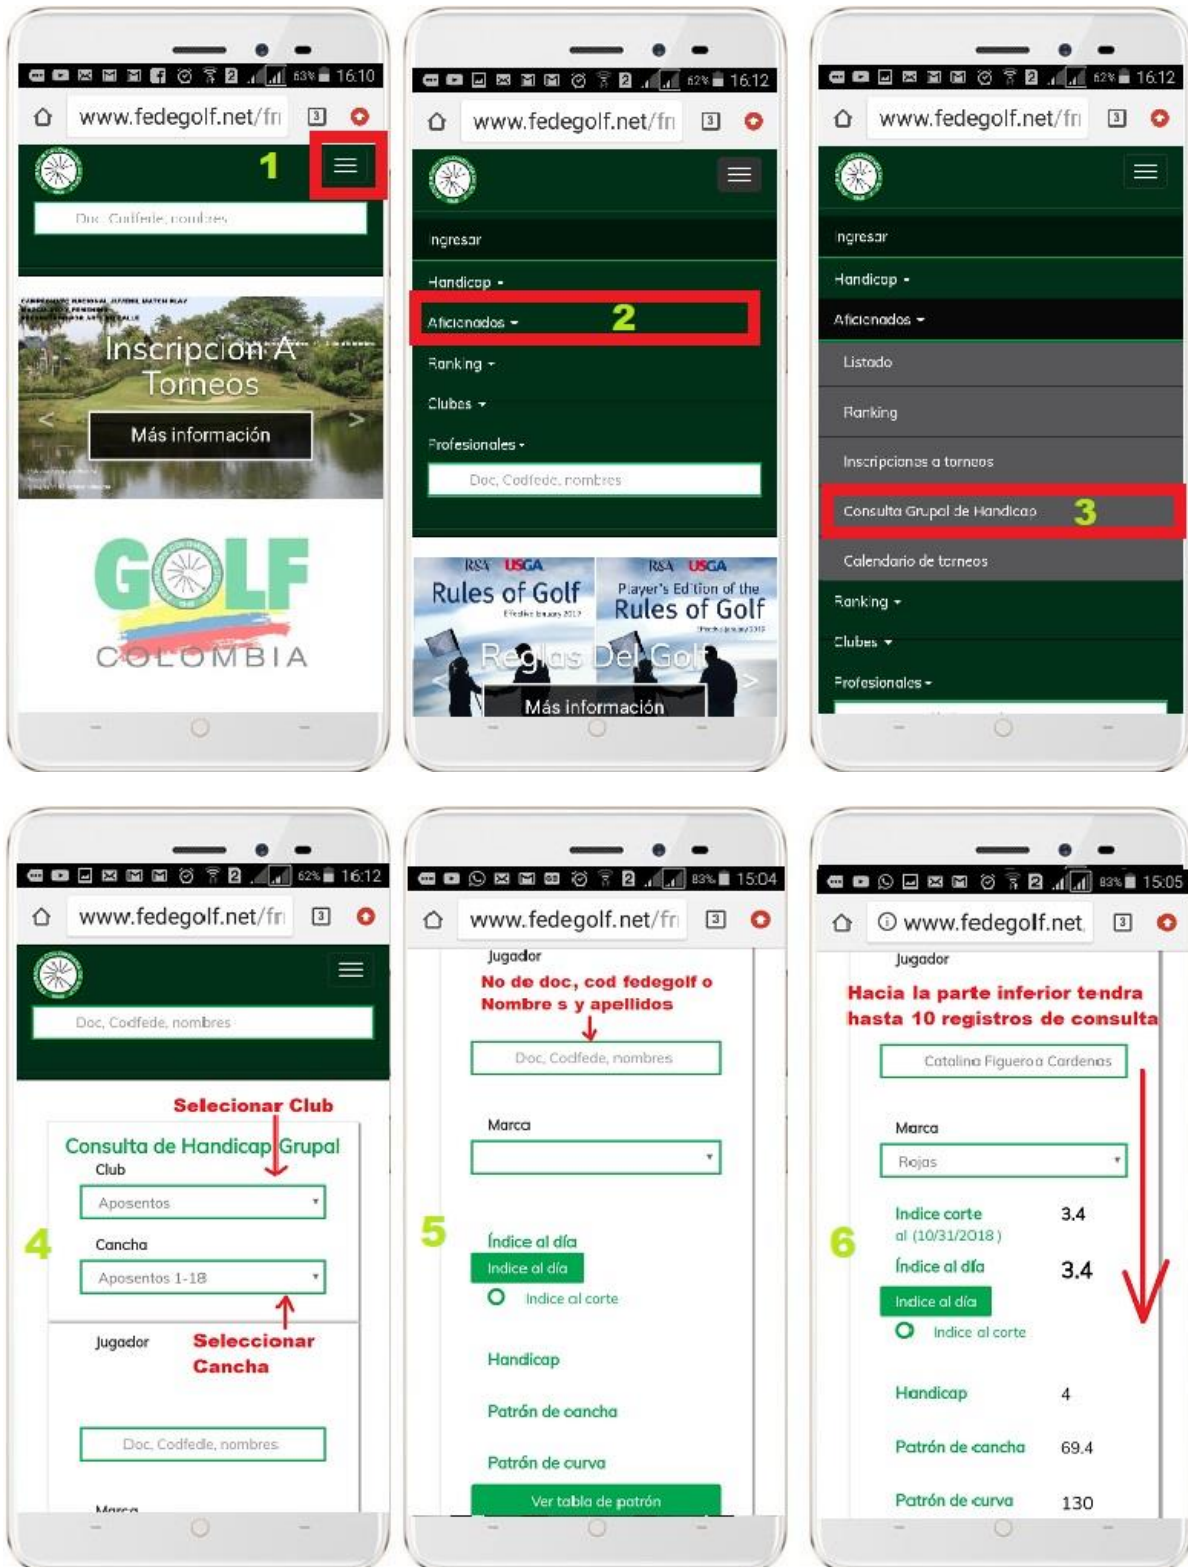

Cualquier inquietud, no dude en comunicarse con nosotros, o enviar un correo a fedegolf@federacioncolombianadegolf.com