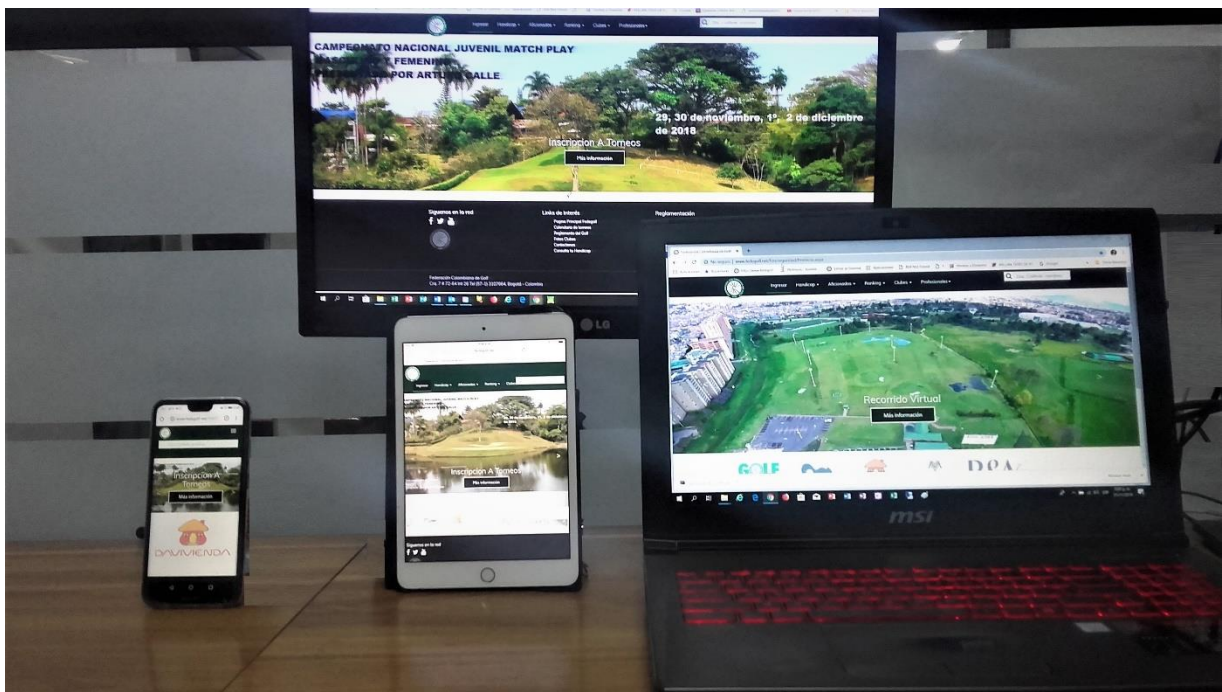

PRESENTACION WEB EN MOVILES

La Federación, pensando, en la atención de nuestros afiliados, a intentando estar a la par, de las últimas tecnologías, en la programación y presentación de los sitios web, implemento una nueva tecnología, llamada **RESPONSIVE DESING** en la plataforma web INDEX HANDICAP o plataforma de consulta de su INDEX,

RESPONSIVE DESIG: El Responsive Design o diseño adaptativo, es la técnica que se usa en la actualidad para tener una misma web adaptada, a las diferentes plataformas que nos brinda la tecnología: **ordenador, Tablet y Smartphone.**

Si desea un atajo, simplemente en cualquiera de estos browser, en su dispositivo podrá marcar o digitar www.fedegolf.net ingresando directamente a la consulta.

La nueva plataforma permite la visualización en cualquiera de los dispositivos, para continuar con la explicación, lo realizaremos sobre la presentación en dispositivos móviles.