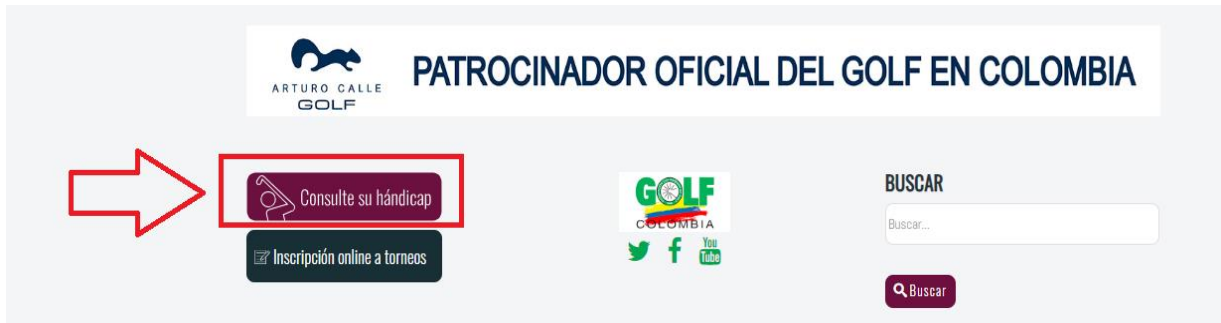

Si desea un atajo, simplemente en cualquiera de estos browser, en su dispositivo podrá marcar o digitar www.fedegolf.net ingresando directamente a la consulta.

La nueva plataforma permite la visualización en cualquiera de los dispositivos, para continuar con la explicación, lo realizaremos sobre la presentación en dispositivos móviles.